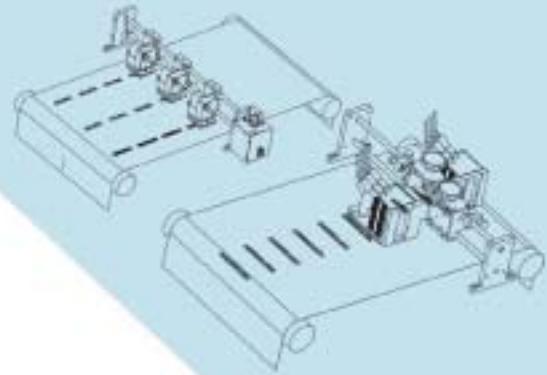

ESPECIFICACIONES

Proceso:	Tecnología HP inkjet, tinta a base de agua
Colores:	Negro, rojo, azul, verde, amarillo e invisible Colores Pantone también disponibles
Velocidad:	125 FPM a 600 x 600 DPI 250 FPM a 600 x 300 DPI 500 FPM a 600 x 150 DPI 750 FPM a 600 x 100 DPI
Papel:	Banda continua u hoja suelta, cualquier orientación
Resolución:	600 DPI en la dirección perpendicular al movimiento del papel, 100, 150, 300 ó 600 DPI en la dirección de movimiento del papel
Ancho de Impresión:	Configurable de 0,5 a 18,0 pulgadas (13-457mm), impresión continua. Anchos mayores por orden especial
Registro:	+/- 1/32 pulgadas (+/- 0,8mm)
Ancho de Banda:	No es limitado
Sustratos:	Materiales barnizados o no barnizados (algunos sustratos requieren secado)
Diagnósticos:	Prueba de autoencendido, reporte y revisión de faltas durante la operación del equipo
Dimensiones:	

	Largo		Alto		Ancho	
	(in)	(cm)	(in)	(cm)	(in)	(cm)
Cabezal, 3-Cartuchos:	3.4	8.6	4.8	12.2	5.1	12.9
Cabezal Remoto: 1-Cartucho:	2.9	7.4	4.8	12.2	3.5	8.9
Caja Electrónica:	27.0	68.6	16.0	40.6	22.0	55.9

Medio Ambiente:	59°F a 82°F; 15°C a 28°C 35% a 65% de humedad relativa; no condensada
Suministro eléctrico:	120 VAC, 60 Hz, 7 amperios suministro condicionado
Opcional:	220 VAC, 50 Hz, 4 amperios suministro condicionado
Opcional:	100 VAC, 50 Hz, 7 amperios suministro condicionado
Aire Comprimido:	No es necesario